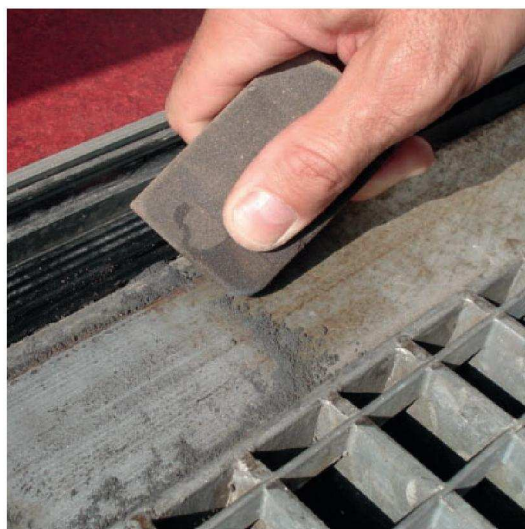

Приложения

За отстраняване на

1. Остатъци от метал върху керамика, например плочки или вани.
2. Пръски от цимент от повърхности с плочки или fugи.
3. Ръжда или патина върху висококачествена стомана и цветни метали.
4. Следи от гума или други подобни от покрития от PVC, респективно линолеум, от крака на столове и маси.
5. Тънки слоеве остатъци от полиуретанова пяна от изкуствени материали, например от рамки на прозорци, ламинат.
6. Замърсявания върху облицовани с изкуствени/естествени материали повърхности на мебели.
7. Приложим като средство за шлайфане на мокро.